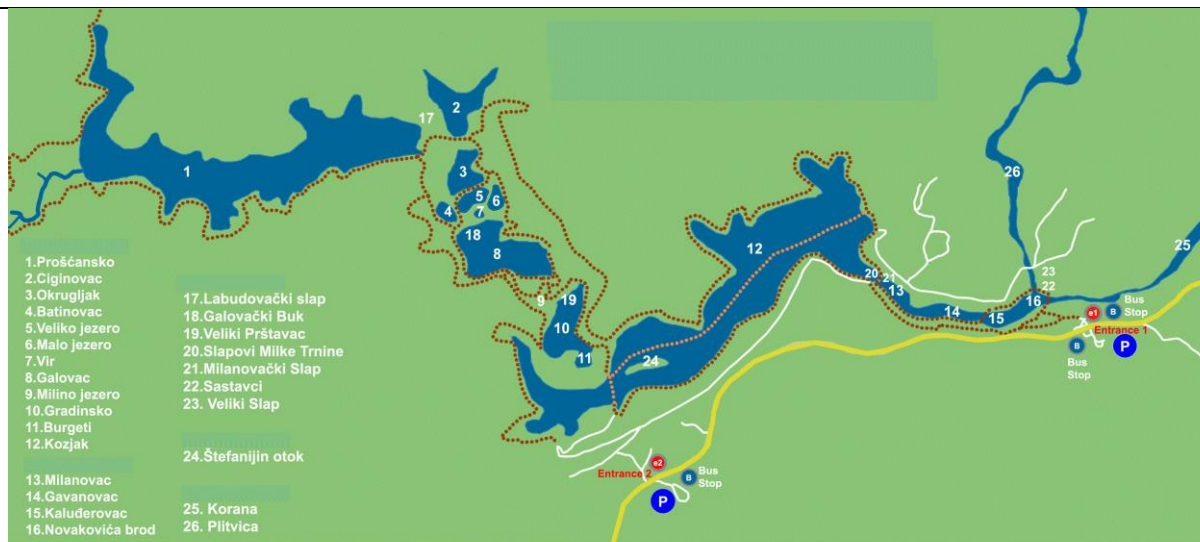

18.

19.

20.

21.

23.

24.

25.

26.

27.

28.

29.

30. i 31.

32.

33.

34.

JEZERO	NADMORSKA POVRŠINA		DUBINA (m)	GRUPA
	VISINA (m)	(ha)		
Prošćansko jezero	636	68,0	37	Gornja jezera
Ciginovac	620	7,5	11	Gornja jezera
Okrugljak	613	4,1	15	Gornja jezera
Batinovac	610	1,5	5	Gornja jezera
Veliko jezero	607	1,5	8	Gornja jezera
Malo jezero	605	2,0	10	Gornja jezera
Vir	598	0,6	4	Gornja jezera
Galovac	582	12,5	24	Gornja jezera
Milino jezero	564	1,0	1	Gornja jezera
Gradinsko jezero	553	8,1	10	Gornja jezera
Veliki Burget	545	0,1	2	Gornja jezera
Kozjak	534	81,5	46	Gornja jezera
Milanovac	523	3,2	18	Donja jezera
Gavanovac	514	1,0	10	Donja jezera
Kaluderovac	505	2,1	13	Donja jezera
Novakovića Brod	503	0,4	3	Donja jezera