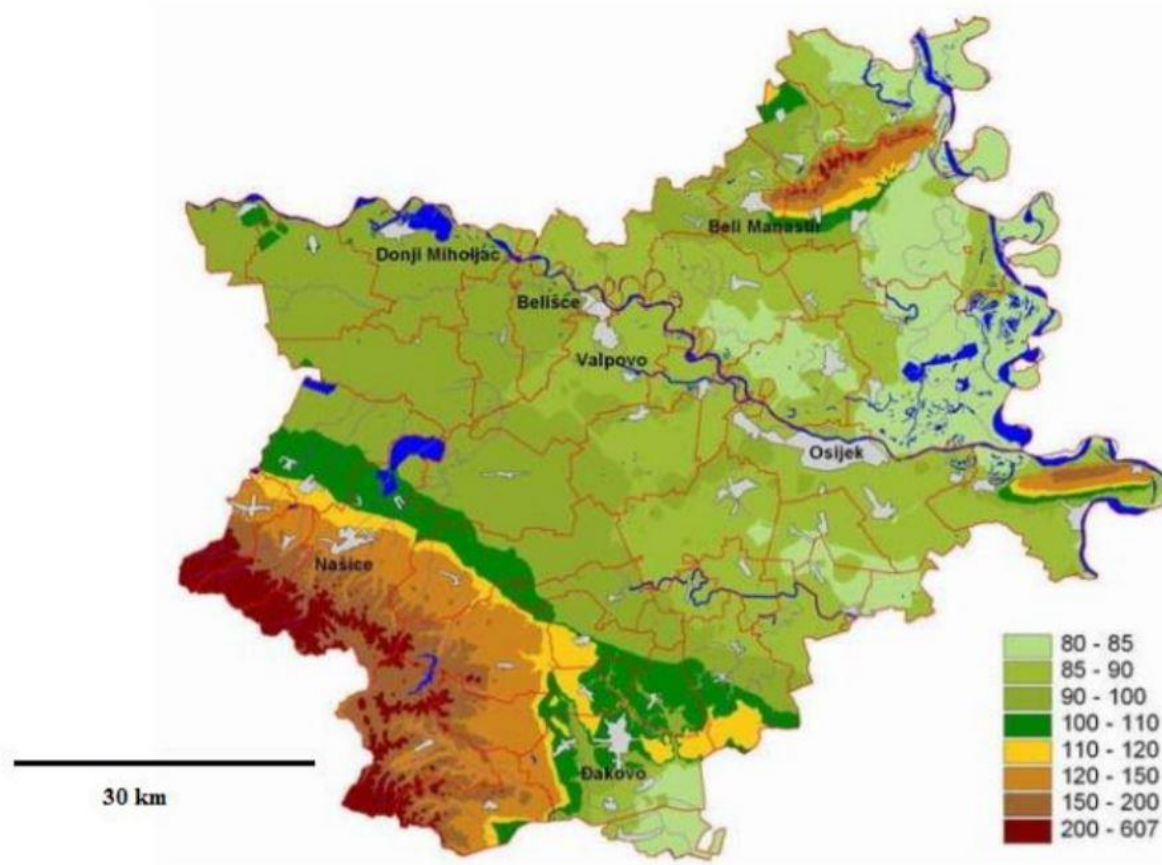

10.

11.

12.

13.

14.

15.

16.

17.

18.

19.

20.

21.

23.

24.

25.

26.

27.

28.

29.

30. i 31.

32.

33.

34.

JEZERO	NADMORSKA POVRŠINA		DUBINA (m)	GRUPA
	VISINA (m)	(ha)		
Prošćansko jezero	636	68,0	37	Gornja jezera
Ciginovac	620	7,5	11	Gornja jezera
Okrugljak	613	4,1	15	Gornja jezera
Batinovac	610	1,5	5	Gornja jezera
Veliko jezero	607	1,5	8	Gornja jezera
Malo jezero	605	2,0	10	Gornja jezera
Vir	598	0,6	4	Gornja jezera
Galovac	582	12,5	24	Gornja jezera
Milino jezero	564	1,0	1	Gornja jezera
Gradinsko jezero	553	8,1	10	Gornja jezera
Veliki Burget	545	0,1	2	Gornja jezera
Kozjak	534	81,5	46	Gornja jezera
Milanovac	523	3,2	18	Donja jezera
Gavanovac	514	1,0	10	Donja jezera
Kaluderovac	505	2,1	13	Donja jezera
Novakovića Brod	503	0,4	3	Donja jezera